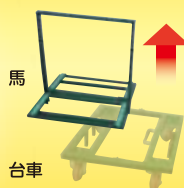

ラク搬コンパクト台車

横型

縦型

- ●ウレタンキャスターで床が傷つきにくい。
- ●荷受け部分はクッションがあり、荷物を傷つけない。

製品名	ラク搬コンパクト台車／横型			ラク搬コンパクト台車／縦型		
外観	荷崩れ防止のバンド 石膏ボード3×6板12.5mm (25枚×2/50枚)			エレベーター荷上げ 石膏ボード3×6板12.5mm (20枚×2/40枚)		
サイズ	完成時	台車	馬	完成時	台車	馬
	高さ：925mm	高さ：170mm	高さ：680mm	高さ：1470mm	高さ：170mm	高さ：1300mm
	-	幅：780mm 奥行：750mm	幅：665mm 奥行：810mm	-	幅：780mm 奥行：750mm	幅：665mm 奥行：840mm
重量	28kg	17kg	11kg	30kg	17kg	13kg
材質	鋼鉄	-	-	鋼鉄	-	-
最大積載重量	800kg	-	-	800kg	-	-

※スペックは2017年現在の製品を元に算出したデータです。

場所を選ばず、あらゆる搬入現場に対応!

分解すれば搬入出作業もスピーディーに!

- ①馬を台車から取り外します。
- ②馬のパーツを折り畳みます。
- ③台車部分も折り畳みます。

安全上の注意事項
その他の補足事項

※荷崩れ防止のバンドを必ず使用してください。

※作業現場により当該機器の利用が適当ではない場合がありますので、事前にお問合わせください。