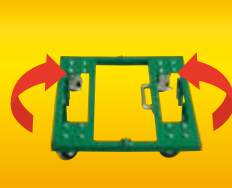

ラク搬コンパクト台車

横型

縦型

- ●ウレタンキャスターで床が傷つきにくい。
- ●荷受け部分はクッションがあり、荷物を傷つけない。

製品名	ラク搬コンパクト台車／横型			ラク搬コンパクト台車／縦型		
外観	荷崩れ防止のバンド 石膏ボード3×6板12.5mm (25枚×2/50枚)			エレベーター荷上げ 石膏ボード3×6板12.5mm (20枚×2/40枚)		
サイズ	完成時	台車	馬	完成時	台車	馬
	高さ：925mm	高さ：170mm	高さ：680mm	高さ：1470mm	高さ：170mm	高さ：1300mm
	-	幅：780mm 奥行：750mm	幅：665mm 奥行：810mm	-	幅：780mm 奥行：750mm	幅：665mm 奥行：840mm
重量	28kg	17kg	11kg	30kg	17kg	13kg
材質	鋼鉄	-	-	鋼鉄	-	-
最大積載重量	800kg	-	-	800kg	-	-

※スペックは2017年現在の製品を元に算出したデータです。

場所を選ばず、あらゆる搬入現場に対応!

分解すれば搬入出作業もスピーディーに!

- ①馬を台車から取り外します。
- ②馬のパーツを折り畳みます。
- ③台車部分も折り畳みます。

安全上の注意事項
その他の補足事項

※荷崩れ防止のバンドを必ず使用してください。

※作業現場により当該機器の利用が適当ではない場合がありますので、事前にお問合わせください。